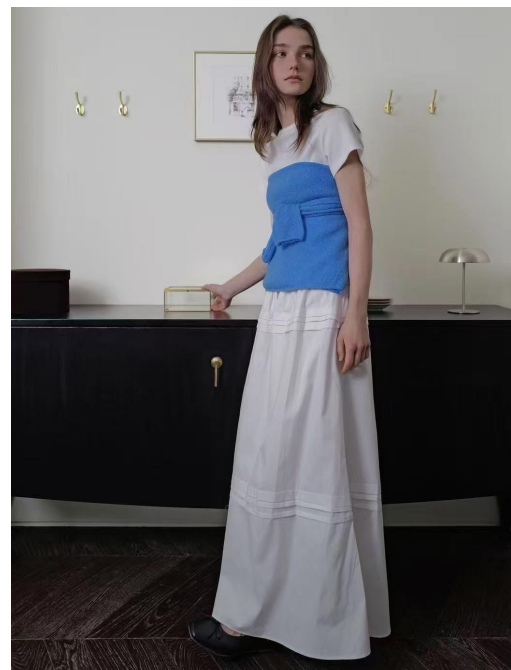

Anya L

H:170cm
B:77cm
W:56cm
H:82cm
Shoes:23.0cm
Hair:Brown
Eyes:Green

25SY bdg 4F 6-23-2 Jingumae Shibuya Tokyo, Japan
T:03-6407-9207 e-mail: hello@hello-tokyo.co.jp

HELLO TOKYO