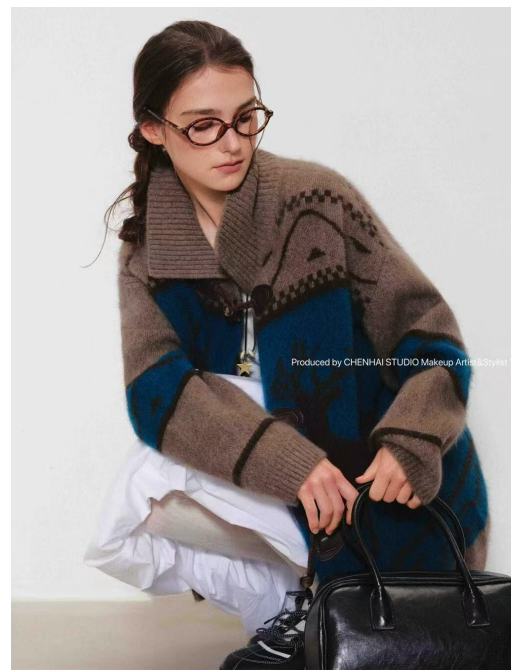

Anya L

H:170cm
B:77cm
W:56cm
H:82cm
Shoes:23.0cm
Hair:Brown
Eyes:Green

25SY bdg 4F 6-23-2 Jingumae Shibuya Tokyo, Japan
T:03-6407-9207 e-mail: hello@hello-tokyo.co.jp

HELLO TOKYO