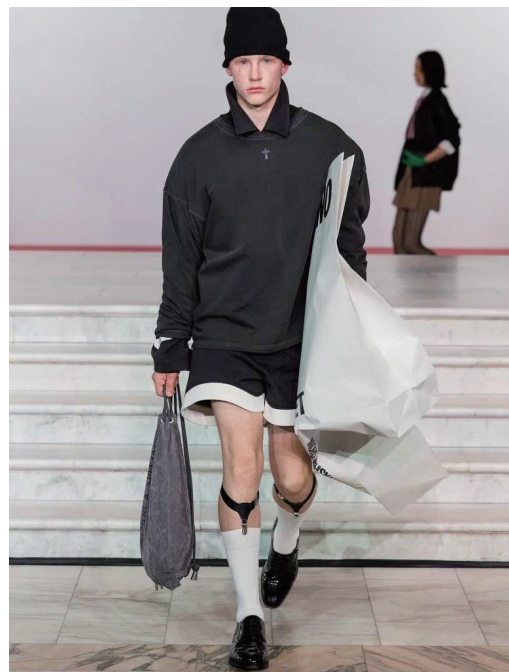

LEONID

H:182cm
B:90cm
W:70cm
H:88cm
Shoes:26.5cm
Hair:Blond
Eyes:Blue

No.25 SY Bldg. 4F 6-23-2 Jingumae Shibuya Tokyo, Japan
T:03-6407-9207 e-mail: hello@hello-tokyo.co.jp

HELLO
TOKYO