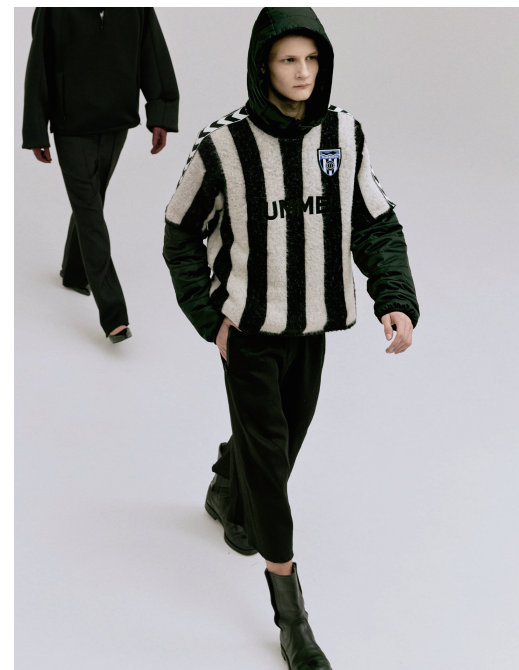

MIR

H:185cm
B:83cm
W:67cm
H:87cm
Shoes:27cm
Hair:Light Brown
Eyes:Blue

NO.25 SY bldg. 4F 6-23-2 Jingumae Shibuya Tokyo, Japan
T:070-5029-4554 e-mail: hello@hello-tokyo.co.jp

**HELLO
TOKYO**