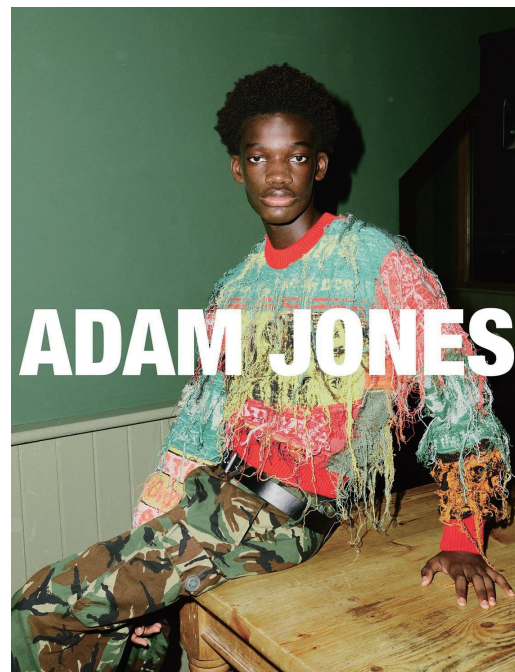

El Hadj

H:184cm
B:86cm
W:69cm
H:88cm
Shoes:28cm
Hair:Black
Eyes:Black

No.25 SY Bldg. 4F 6-23-2 Jingumae Shibuya Tokyo, Japan
T:03-6407-9207 e-mail: hello@hello-tokyo.co.jp

**HELLO
TOKYO**