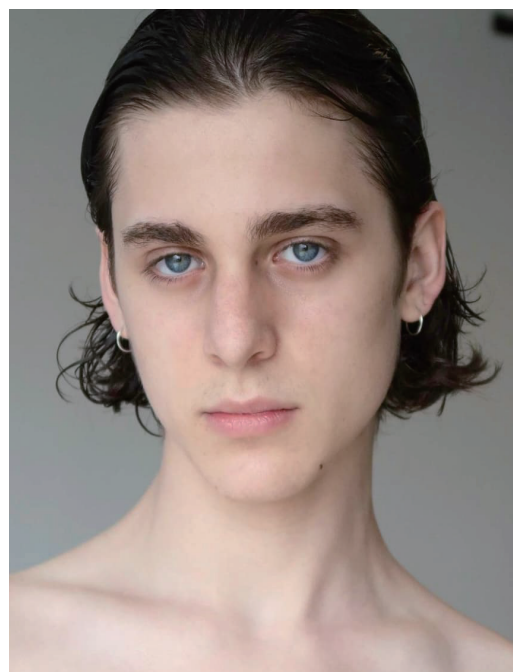

**Felix**

H:182cm  
B:86cm  
W:70.5cm  
H:87cm  
Shoes:28cm  
Hair:Dark Brown  
Eyes:Blue

No.25 SY Bldg. 4F 6-23-2 Jingumae Shibuya Tokyo, Japan  
T:03-6407-9207 e-mail: hello@hello-tokyo.co.jp

**HELLO  
TOKYO**