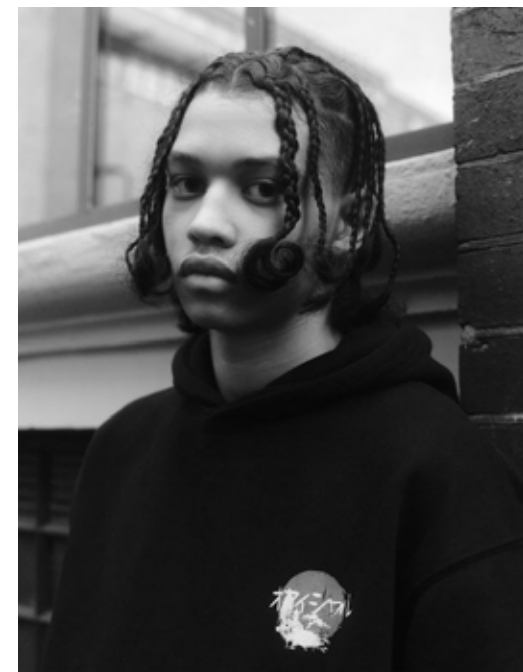

# Kyah

H:187cm  
B:90cm  
W:68cm  
H:78cm  
Shoes:30cm  
Hair:Brown  
Eyes:Blue Green

25SY bdg 4F 6-23-2 Jingumae Shibuya Tokyo, Japan  
T:03-6407-9207 e-mail: hello@hello-tokyo.co.jp

HELLO  
TOKYO