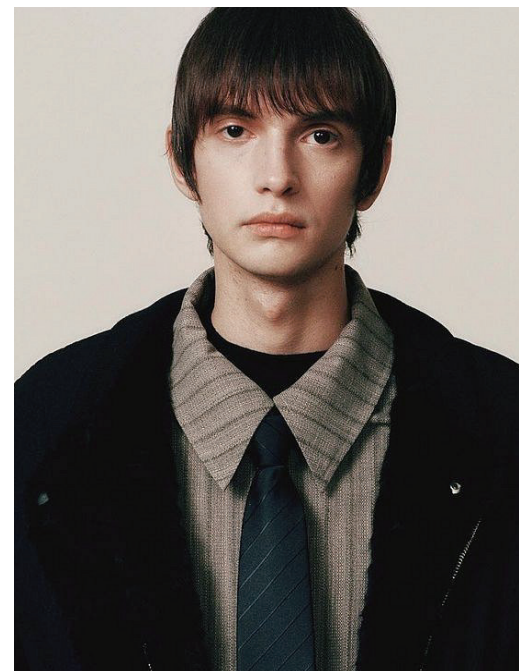

**VANYA**

H:185cm  
B:86cm  
W:72cm  
H:88cm  
Shoes:28.5cm  
Hair:Brown  
Eyes:Hazel

NO.25 SY bldg. 4F 6-23-2 Jingumae Shibuya Tokyo, Japan  
T:070-5029-4554 e-mail: hello@hello-tokyo.co.jp

**HELLO  
TOKYO**