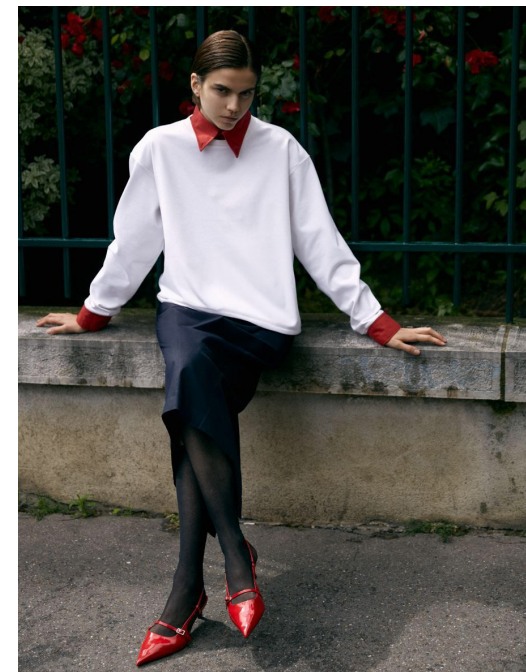

Zana

H:176cm
B:80cm
W:59cm
H:88cm
Shoes:24.5cm
Hair:Dark Blond
Eyes:Green

25SY bdg 4F 6-23-2 Jingumae Shibuya Tokyo, Japan
T:03-6407-9207 e-mail: hello@hello-tokyo.co.jp

**HELLO
TOKYO**