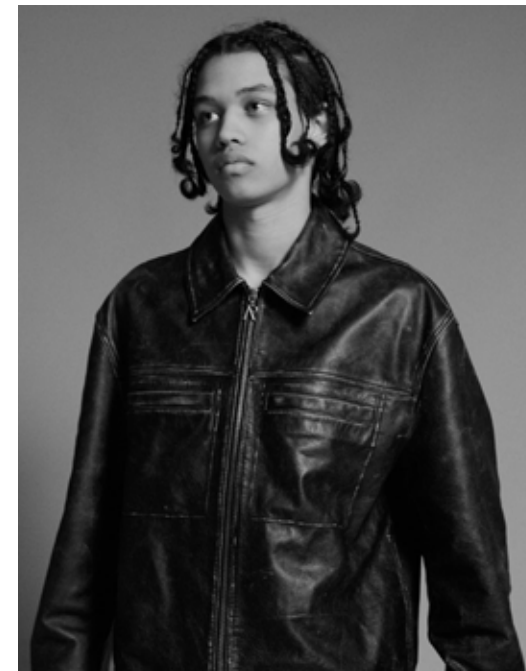

Kyah

H:186cm
B:80cm
W:68cm
H:85cm
Shoes:28.5cm
Hair:Brown
Eyes:Blue Green

25SY bdg 4F 6-23-2 Jingumae Shibuya Tokyo, Japan
T:03-6407-9207 e-mail: hello@hello-tokyo.co.jp

HELLO
TOKYO