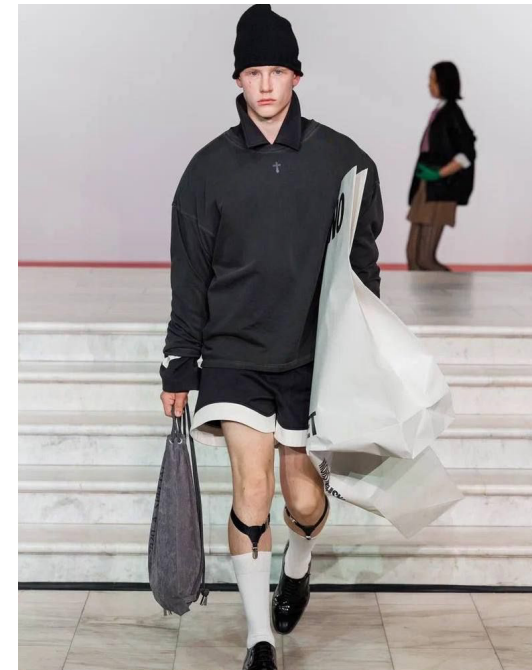

Leonid

H:180cm
C :90cm
W:70cm
H:88cm
Shoes:26.5cm
Hair:Blond
Eyes:Blue

25SY bdg 4F 6-23-2 Jingumae Shibuya Tokyo, Japan
T:03-6407-9207 e-mail: hello@hello-tokyo.co.jp

HELLO
TOKYO