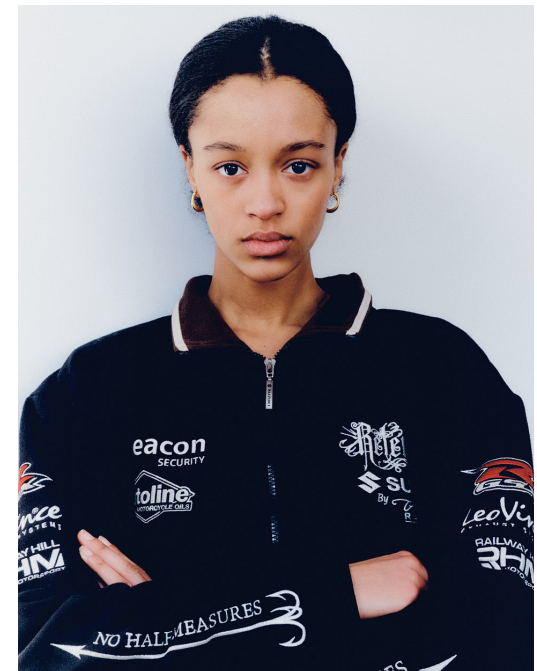

# Aniela

H:177cm  
B:78cm  
W:59cm  
H:87cm  
Shoes:25.5cm  
Hair:Dark Brown  
Eyes:Brown

25SY bdg 4F 6-23-2 Jingumae Shibuya Tokyo, Japan  
T:03-6407-9207 e-mail: hello@hello-tokyo.co.jp

HELLO  
TOKYO