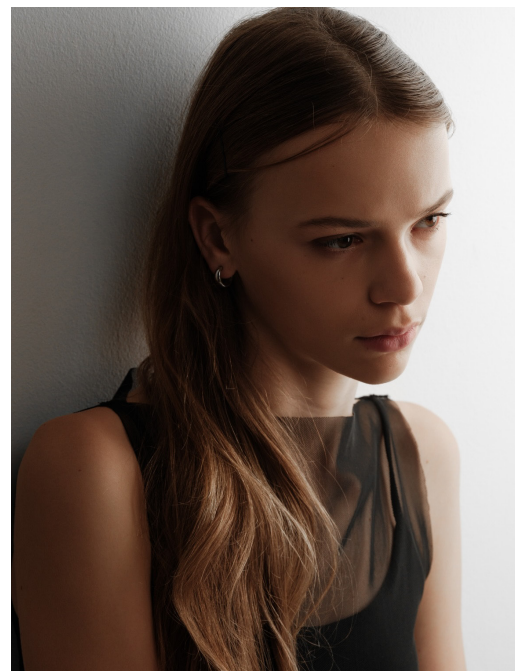

Helena Meri

H:175cm
B:80cm
W:60cm
H:87cm
Shoes:24.5cm
Hair:Brown
Eyes:Brown

25SY bdg 4F 6-23-2 Jingumae Shibuya Tokyo, Japan
T:03-6407-9207 e-mail: hello@hello-tokyo.co.jp

HELLO
TOKYO