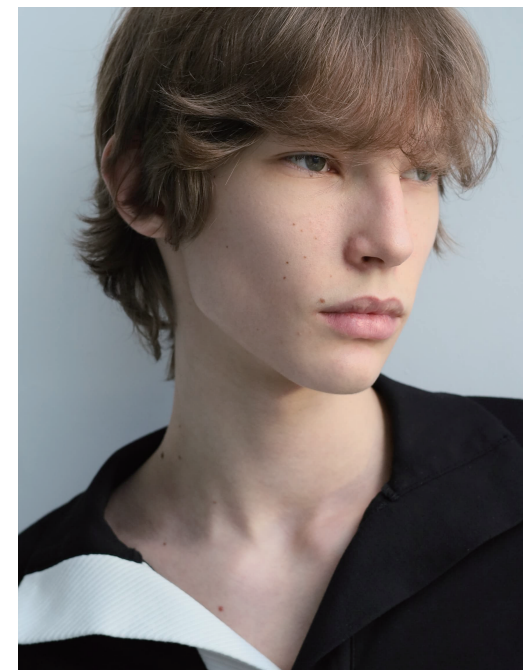

SLAVA

H:185cm
B:80cm
W:66cm
H:90cm
Shoes:27.5cm
Hair:Dark Brown
Eyes:Blue/Green

No.25 SY Bldg. 4F 6-23-2 Jingumae Shibuya Tokyo, Japan
T:03-6407-9207 e-mail: hello@hello-tokyo.co.jp

**HELLO
TOKYO**