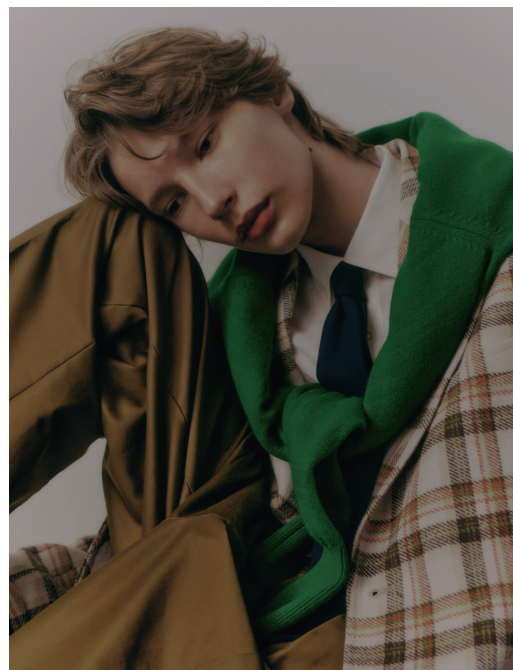

SLAVA

H:185cm
B:80cm
W:66cm
H:90cm
Shoes:27.5cm
Hair:Dark Brown
Eyes:Blue/Green

No.25 SY Bldg. 4F 6-23-2 Jingumae Shibuya Tokyo, Japan
T:03-6407-9207 e-mail: hello@hello-tokyo.co.jp

**HELLO
TOKYO**